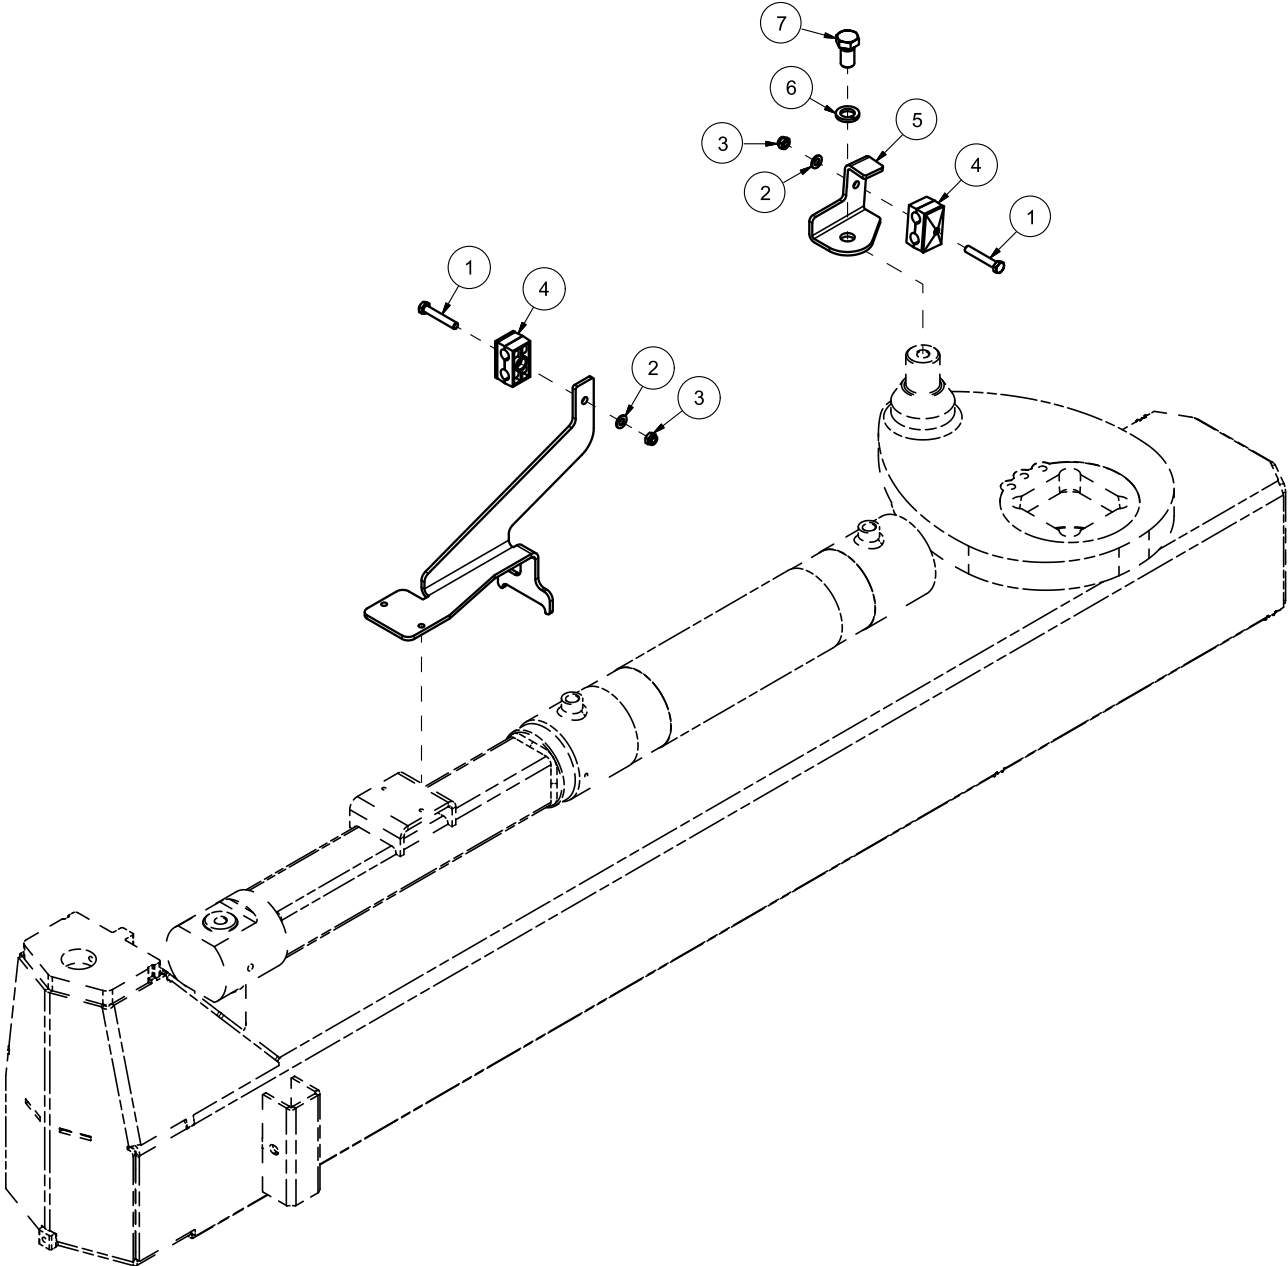

Pos	Qty	Article no	Designation
1	1	2526321	Top strut bolt cat.1 Ø19x70
2	2	2556142	Locking pin Ø10x40
3	1	2551707	Top strut - Turnbuckle 290mm
4	1	2526322	Top strut bolt cat. 1 Ø19x97
5	2	1235178	Sleeve Ø21/25x14

Pos	Qty	Article no	Designation
1	2	2112229	Flat wear steel 12x200x1525

Pos Qty Article no Desigantion

- 1 10 2344491 Locking screw M16x45 EIZn 8.8 DIN 603
- 2 10 2489175 Locking nut with flange M16 EIZn DIN 6926

Pos	Qty	Article no	Designation
1	10	1233185	Washer Ø38x4
5	10	2526330	Wedge 20.5x125 curved w/wart
6	10	2526331	Wedge bolt 16x47 mm

Pos	Qty	Article no	Designation
1	1	1238135	Washer Ø17/60x5
2	1	2534078	Spring washer M16 EIZn DIN 127
3	1	2422485	Hexagon screw M16x30 EIZn 8.8 DIN 933
4	1	12352023	Bolt Ø40
5	2	2531069	Washer M12 EIZn DIN 125
6	1	2483611	Locking nut M12 EIZn DIN 985
7	1	2422352	Hexagon screw M12x40 EIZn 8.8 DIN 933

Pos	Qty	Article no	Designation
1	2	2422256	Hexagon screw M8x50 EIZn 8.8 DIN 931
2	2	2531047	Washer M8 EIZn DIN 125
3	2	2483609	Locking nut M8 EIZn DIN 985
4	2	4251206	Hose holder
5	1	1235122	Rear hose attachment
6	1	2534078	Spring washer M16 EIZn DIN 127
7	1	2422485	Hexagon screw M16x30 EIZn 8.8 DIN 933
8	1	12353008	Rear hose attachment