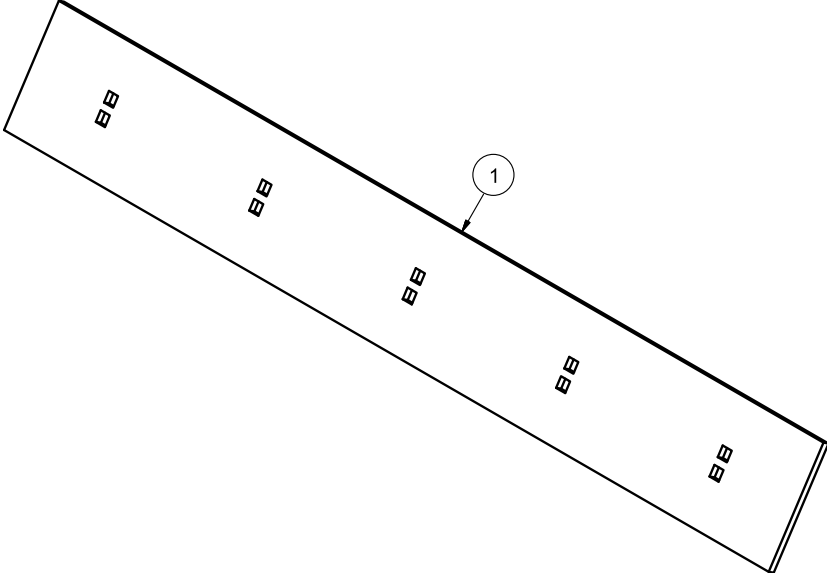

Pos	Qty	Article no	Designation
1	1	2526321	Top strut bolt cat.1 Ø19x70
2	2	2556142	Locking pin Ø10x40
3	1	2551707	Top strut - Turnbuckle 290mm
4	1	2526322	Top strut bolt cat. 1 Ø19x97
5	2	1235178	Sleeve Ø21/25x14