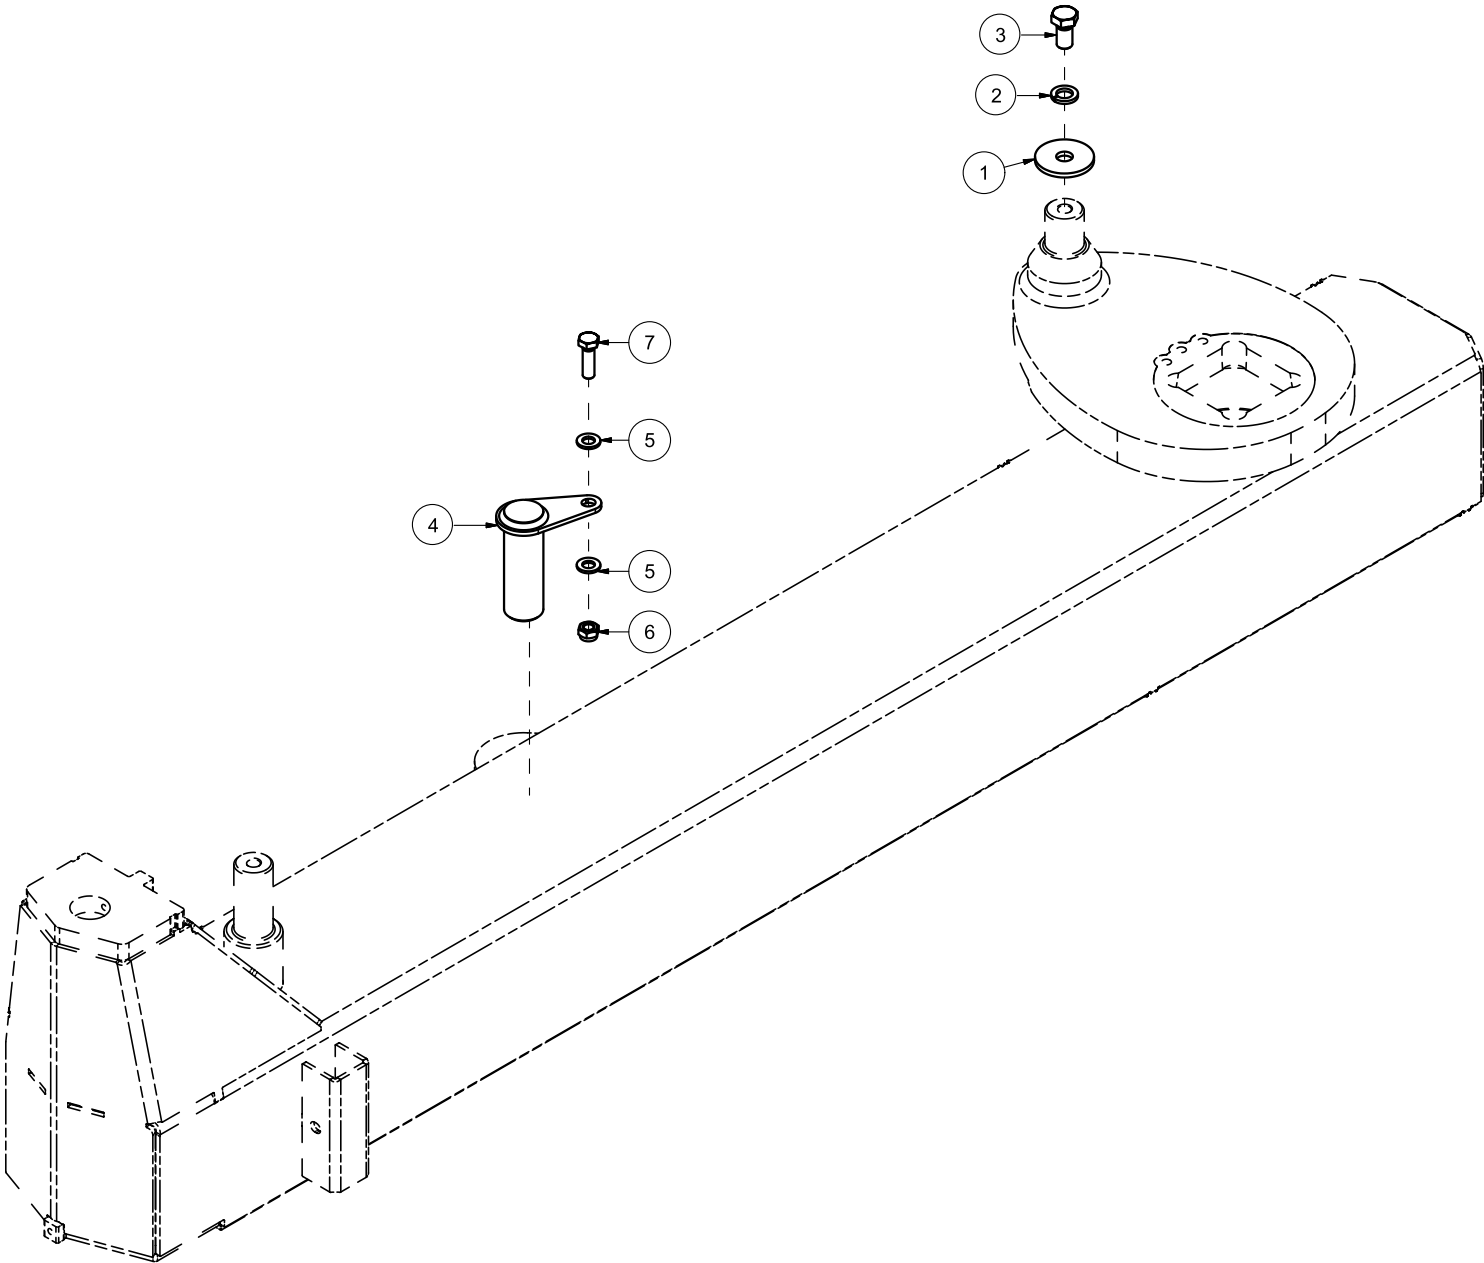

Pos	Qty	Article no	Designation
1	1	2526321	Top strut bolt cat.1 Ø19x70
2	2	2556142	Locking pin Ø10x40
3	1	2551707	Top strut - Turnbuckle 290mm
4	1	2526322	Top strut bolt cat. 1 Ø19x97
5	2	1235178	Sleeve Ø21/25x14

Pos	Qty	Article no	Designation
1	2	2112229	Flat wear steel 12x200x1525

Pos Qty Article no Desigantion

- 1 10 2344491 Locking screw M16x45 EIZn 8.8 DIN 603
- 2 10 2489175 Locking nut with flange M16 EIZn DIN 6926

Pos	Qty	Article no	Designation
1	10	1233185	Washer Ø38x4
5	10	2526330	Wedge 20.5x125 curved w/wart
6	10	2526331	Wedge bolt 16x47 mm

Pos	Qty	Article no	Designation
1	1	1238135	Washer Ø17/60x5
2	1	2534078	Spring washer M16 EIZn DIN 127
3	1	2422485	Hexagon screw M16x30 EIZn 8.8 DIN 933
4	1	12352023	Bolt Ø40
5	2	2531069	Washer M12 EIZn DIN 125
6	1	2483611	Locking nut M12 EIZn DIN 985
7	1	2422352	Hexagon screw M12x40 EIZn 8.8 DIN 933