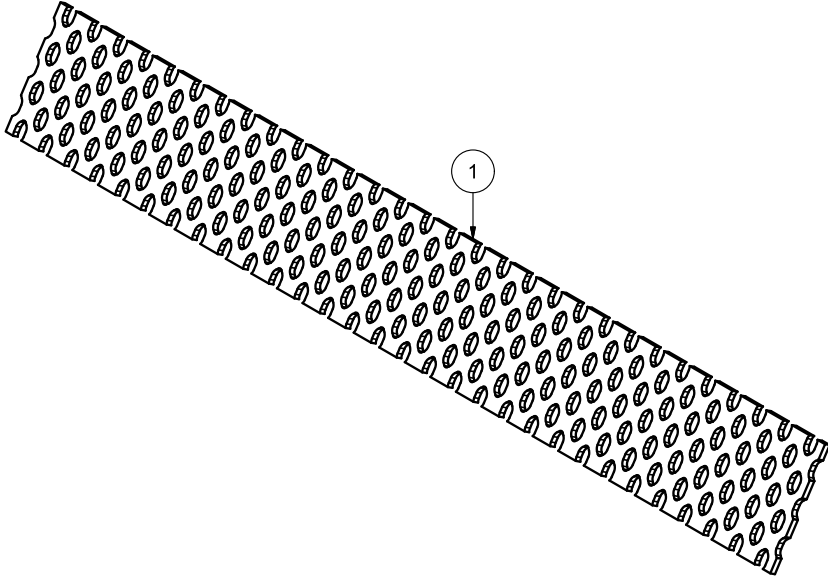

Pos	Qty	Article no	Designation
1	2	2422256	Hexagon screw M8x50 EIZn 8.8 DIN 931
2	2	2531047	Washer M8 EIZn DIN 125
3	2	2483609	Locking nut M8 EIZn DIN 985
4	2	4251206	Hose holder
5	1	1235122	Rear hose attachment
6	1	2534078	Spring washer M16 EIZn DIN 127
7	1	2422485	Hexagon screw M16x30 EIZn 8.8 DIN 933
8	1	12353008	Rear hose attachment